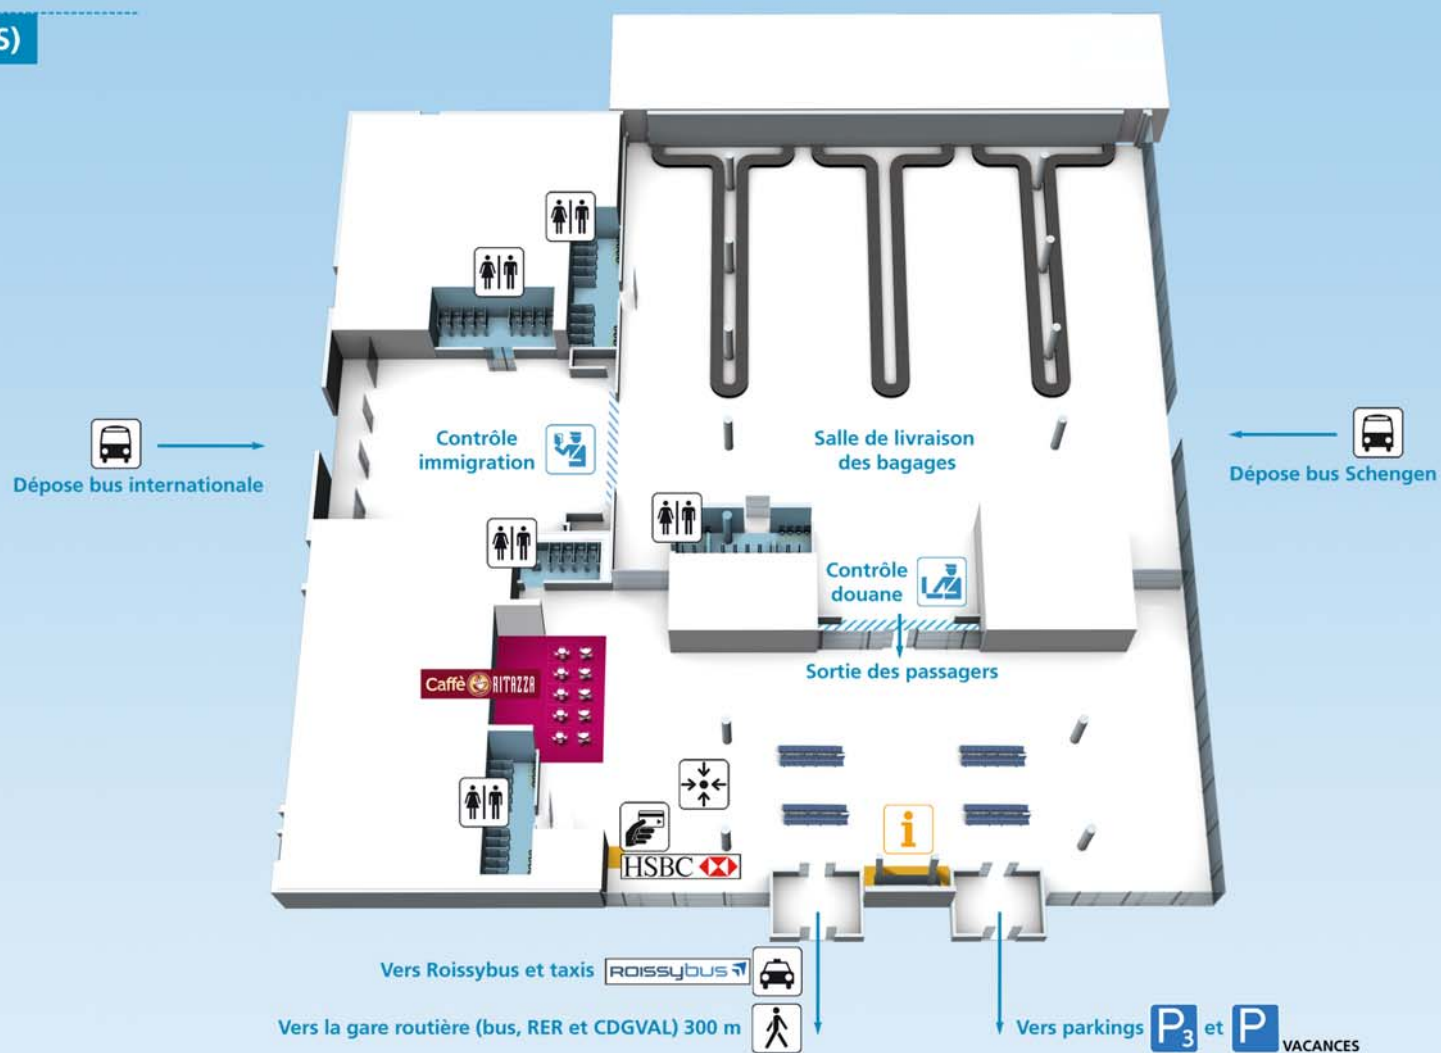

# Plan du terminal 3 - Paris-Charles de Gaulle (hall départ)

- Légende :**
- Espace restauration
  - Espace boutiques
  - Espace bébé
  - Espace travail
  - Bloc sanitaire
  - Espace Enfants - jeux
  - Service d'emballage bagages
  - Distributeur de billets
  - Bureau de change
  - Comptoir informations Aéroports de Paris
  - Contrôle passeport et/ou contrôle sûreté
  - Espace accueil personnes handicapées et à mobilité réduite
  - Espace détente
  - Borne internet
  - Navette embarquement
  - 1 Distributeur de boissons
  - 2 Distributeur de glaces

## NIVEAU 0 (ARRIVÉES)

*Paris-Charles de Gaulle  
Terminal 3, retrouvez  
nos boutiques et services.*

Détente ou travail,  
à chacun son voyage.  
Dès votre arrivée, venez  
profiter de nos services,  
bars et restaurants.

### Services

- Comptoir information  
Aéroports de Paris
- HSBC DAB
- Point de rencontre